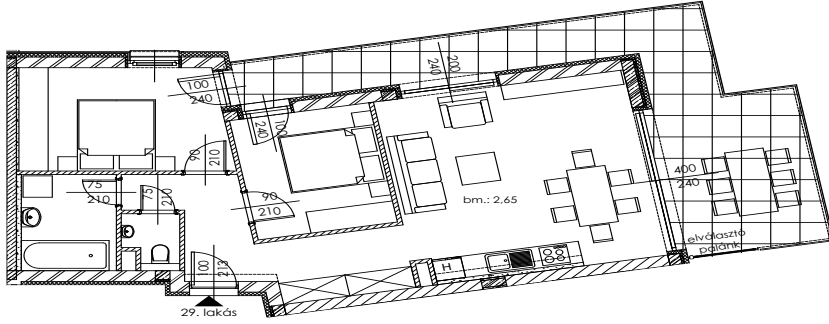

B.29

Lakás mérete: 67,01 m²
Terasz mérete: 28,17 m²

Előtér	10,58 m ²
Nappali	22,81 m ²
Szoba I	12,22 m ²
Szoba II	9,86 m ²
Konyha	4,78 m ²
Fürdő	5,26 m ²
WC	1,50 m ²
Tároló	-

Az ingatlan méretei az engedélyezési terv alapján kerültek megadásra, amelyek a kiviteli tervek véglegesítése és a kivitelezés során kis mértékben módosulhatnak.