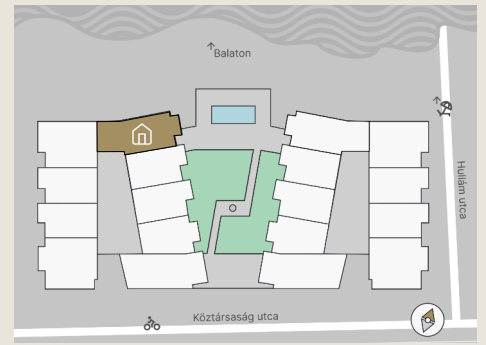

B.29

Lakás mérete: 67,01 m²
Terasz mérete: 28,17 m²

Előtér	10,58 m ²
Nappali	22,81 m ²
Szoba I	12,22 m ²
Szoba II	9,86 m ²
Konyha	4,78 m ²
Fürdő	5,26 m ²
WC	1,50 m ²
Tároló	-

Az ingatlan méretei az engedélyezési terv alapján kerültek megadásra, amelyek a kiviteli tervek véglegesítése és a kivitelezés során kis mértékben módosulhatnak.

+36 20 44 77 615
www.lellewave.hu
ertekezes@lellewave.hu

A LelleWave Residence Balatonlellén, **a vízparttól 100 méterre**, a Köztársaság és a Hullám utca sarkán épül. Az épület a városközponttól mindössze 7 perc sétatávolságra található, így minden városi szolgáltatás karnyújtásnyira van.