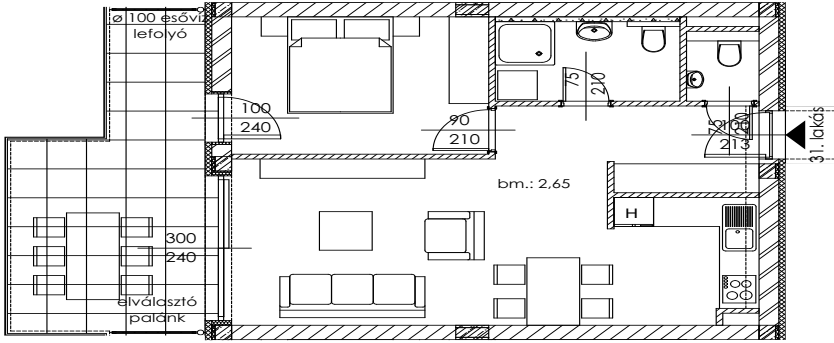

B.31

Lakás mérete: 48,80 m²
Terasz mérete: 16,71 m²

Előtér	6,03 m ²
Nappali	20,14 m ²
Szoba I	11,12 m ²
Szoba II	-
Konyha	5,60 m ²
Fürdő	4,54 m ²
WC	1,37 m ²
Tároló	-

Az ingatlan méretei az engedélyezési terv alapján kerültek megadásra, amelyek a kiviteli tervek véglegesítése és a kivitelezés során kis mértékben módosulhatnak.