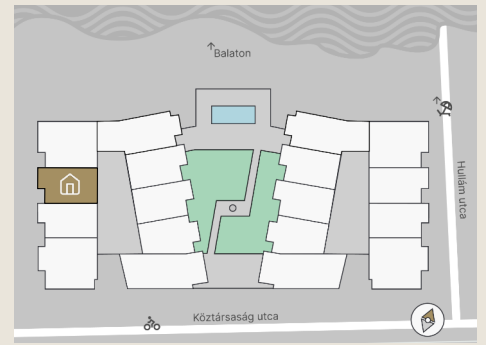

B.31

Lakás mérete: 48,80 m²
Terasz mérete: 16,71 m²

Előtér	6,03 m ²
Nappali	20,14 m ²
Szoba I	11,12 m ²
Szoba II	-
Konyha	5,60 m ²
Fürdő	4,54 m ²
WC	1,37 m ²
Tároló	-

Az ingatlan méretei az engedélyezési terv alapján kerültek megadásra, amelyek a kiviteli tervek véglegesítése és a kivitelezés során kis mértékben módosulhatnak.

+36 20 44 77 615
www.lellewave.hu
erteakesites@lellewave.hu

A LelleWave Residence Balatonlellén, **a vízparttól 100 méterre**, a Köztársaság és a Hullám utca sarkán épül. Az épület a városközponttól mindössze 7 perc sétatávolságra található, így minden városi szolgáltatás karnyújtásnyira van.