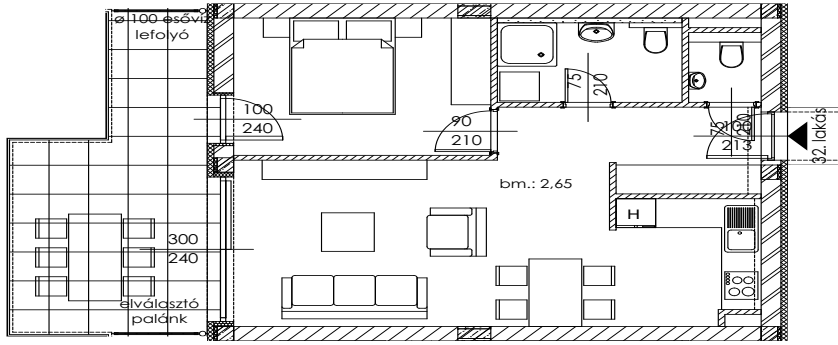

B.32

Lakás mérete: 48,80 m²
Terasz mérete: 16,71 m²

Előtér	6,03 m ²
Nappali	20,14 m ²
Szoba I	11,12 m ²
Szoba II	-
Konyha	5,60 m ²
Fürdő	4,54 m ²
WC	1,37 m ²
Tároló	-

Az ingatlan méretei az engedélyezési terv alapján kerültek megadásra, amelyek a kiviteli tervek véglegesítése és a kivitelezés során kis mértékben módosulhatnak.