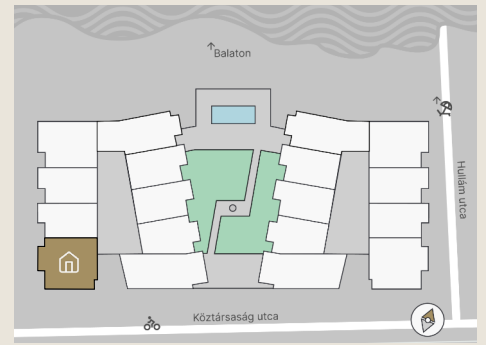

B.33

Lakás mérete: 59,94 m²
Terasz mérete: 34,79 m²

Előtér	6,70 m ²
Nappali	17,97 m ²
Szoba I	10,53 m ²
Szoba II	10,80 m ²
Konyha	6,78 m ²
Fürdő	5,62 m ²
WC	1,54 m ²
Tároló	-

Az ingatlan méretei az engedélyezési terv alapján kerültek megadásra, amelyek a kiviteli tervek véglegesítése és a kivitelezés során kis mértékben módosulhatnak.

+36 20 44 77 615
www.lellewave.hu
ertekezes@lellewave.hu

A LelleWave Residence Balatonlellén, **a vízparttól 100 méterre**, a Köztársaság és a Hullám utca sarkán épül. Az épület a városközponttól mindössze 7 perc sétatávolságra található, így minden városi szolgáltatás karnyújtásnyira van.