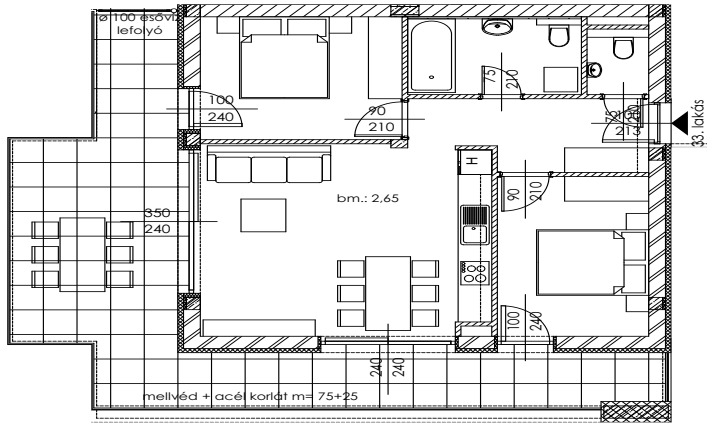

B.33

Lakás mérete: 59,94 m²
Terasz mérete: 34,79 m²

Előtér	6,70 m ²
Nappali	17,97 m ²
Szoba I	10,53 m ²
Szoba II	10,80 m ²
Konyha	6,78 m ²
Fürdő	5,62 m ²
WC	1,54 m ²
Tároló	-

Az ingatlan méretei az engedélyezési terv alapján kerültek megadásra, amelyek a kiviteli tervek véglegesítése és a kivitelezés során kis mértékben módosulhatnak.