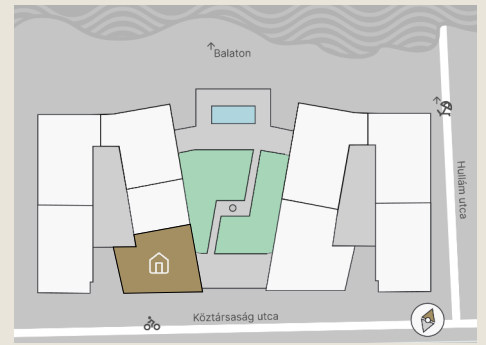

# B.34

Lakás mérete: 53,53 m<sup>2</sup>  
Terasz mérete: 75,37 m<sup>2</sup>

Előtér	4,99 m <sup>2</sup>
Nappali	23,61 m <sup>2</sup>
Szoba I	10,71 m <sup>2</sup>
Szoba II	-
Konyha	7,50 m <sup>2</sup>
Fürdő	5,00 m <sup>2</sup>
WC	-
Tároló	1,72 m <sup>2</sup>

Az ingatlan méretei az engedélyezési terv alapján kerültek megadásra, amelyek a kiviteli tervek véglegesítése és a kivitelezés során kis mértékben módosulhatnak.

+36 20 44 77 615  
www.lellewave.hu  
ertekezes@lellewave.hu

A LelleWave Residence Balatonlellén, **a vízparttól 100 méterre**, a Köztársaság és a Hullám utca sarkán épül. Az épület a városközponttól mindössze 7 perc sétatávolságra található, így minden városi szolgáltatás karnyújtásnyira van.