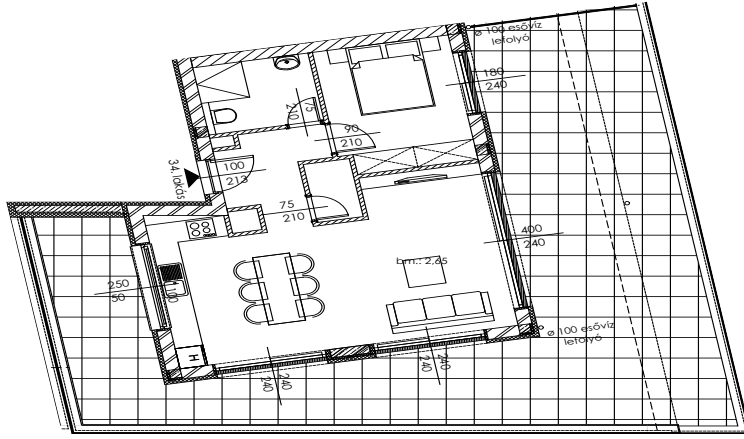

# B.34

Lakás mérete: 53,53 m<sup>2</sup>  
Terasz mérete: 75,37 m<sup>2</sup>

Előtér	4,99 m <sup>2</sup>
Nappali	23,61 m <sup>2</sup>
Szoba I	10,71 m <sup>2</sup>
Szoba II	-
Konyha	7,50 m <sup>2</sup>
Fürdő	5,00 m <sup>2</sup>
WC	-
Tároló	1,72 m <sup>2</sup>

Az ingatlan méretei az engedélyezési terv alapján kerültek megadásra, amelyek a kiviteli tervek véglegesítése és a kivitelezés során kis mértékben módosulhatnak.

+36 20 44 77 615  
www.lellewave.hu  
ertekezes@lellewave.hu