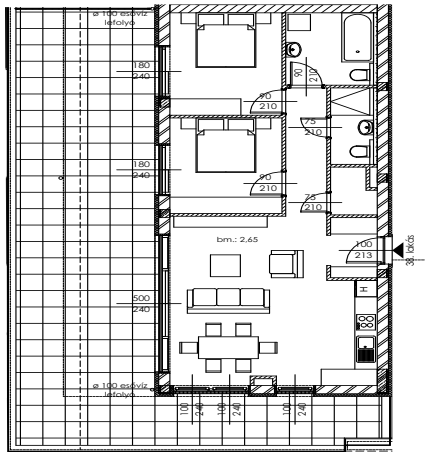

B.38

Lakás mérete: 72,98 m²
Terasz mérete: 71,34 m²

Előtér	2,86 m ²
Nappali	25,78 m ²
Szoba I	10,72 m ²
Szoba II	11,47 m ²
Konyha	5,77 m ²
Fürdő I	6,15 m ²
Fürdő II	3,13 m ²
Tároló	1,93 m ²

Az ingatlan méretei az engedélyezési terv alapján kerültek megadásra, amelyek a kivitelezési tervek véglegesítése és a kivitelezés során kis mértékben módosulhatnak.