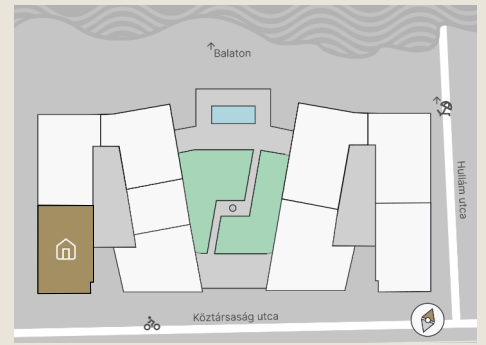

B.38

Lakás mérete: 72,98 m²
Terasz mérete: 71,34 m²

Előtér	2,86 m ²
Nappali	25,78 m ²
Szoba I	10,72 m ²
Szoba II	11,47 m ²
Konyha	5,77 m ²
Fürdő I	6,15 m ²
Fürdő II	3,13 m ²
Tároló	1,93 m ²

Az ingatlan méretei az engedélyezési terv alapján kerültek megadásra, amelyek a kivitelezési tervek véglegesítése és a kivitelezés során kis mértékben módosulhatnak.

+36 20 44 77 615
www.lellewave.hu
ertekezes@lellewave.hu

A LelleWave Residence Balatonlellén, **a vízparttól 100 méterre**, a Köztársaság és a Hullám utca sarkán épül. Az épület a városközponttól mindössze 7 perc sétatávolságra található, így minden városi szolgáltatás karnyújtásnyira van.