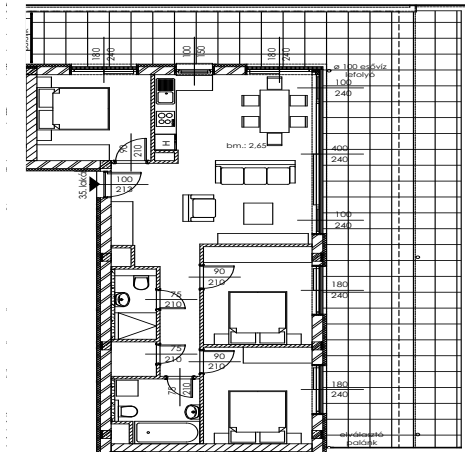

# A.35

Lakás mérete: 80,80 m<sup>2</sup>  
Terasz mérete: 80,32 m<sup>2</sup>

Előtér	4,74 m <sup>2</sup>
Nappali	24,31 m <sup>2</sup>
Szoba I	10,45 m <sup>2</sup>
Szoba II	11,32 m <sup>2</sup>
Szoba III	11,17 m <sup>2</sup>
Konyha	5,03 m <sup>2</sup>
Fürdő I	5,25 m <sup>2</sup>
Fürdő II	2,76 m <sup>2</sup>
Tároló	1,62 m <sup>2</sup>

Az ingatlan méretei az engedélyezési terv alapján kerültek megadásra, amelyek a kiviteli tervek véglegesítése és a kivitelezés során kis mértékben módosulhatnak.

+36 20 44 77 615  
www.lellewave.hu  
ertekesites@lellewave.hu