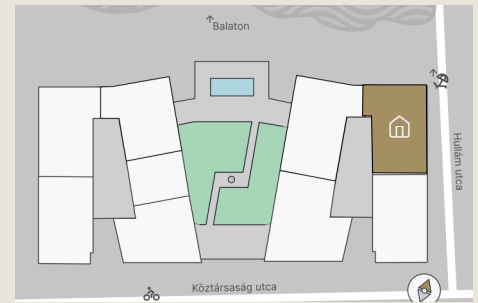

# A.35

Lakás mérete: 80,80 m<sup>2</sup>  
Terasz mérete: 80,32 m<sup>2</sup>

Előtér	4,74 m <sup>2</sup>
Nappali	24,31 m <sup>2</sup>
Szoba I	10,45 m <sup>2</sup>
Szoba II	11,32 m <sup>2</sup>
Szoba III	11,17 m <sup>2</sup>
Konyha	5,03 m <sup>2</sup>
Fürdő I	5,25 m <sup>2</sup>
Fürdő II	2,76 m <sup>2</sup>
Tároló	1,62 m <sup>2</sup>

Az ingatlan méretei az engedélyezési terv alapján kerültek megadásra, amelyek a kiviteli tervek véglegesítése és a kivitelezés során kis mértékben módosulhatnak.

+36 20 44 77 615  
www.lellewave.hu  
ertekesites@lellewave.hu

A LelleWave Residence Balatonlellén, **a vízparttól 100 méterre**, a Köztársaság és a Hullám utca sarkán épül. Az épület a városközponttól mindössze 7 perc sétatávolságra található, így minden városi szolgáltatás karnyújtásnyira van.