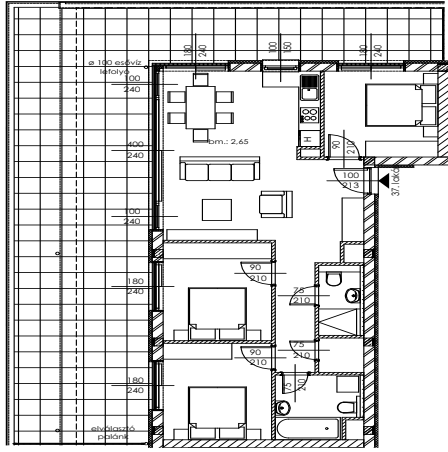

# B.37

Lakás mérete: 80,80 m<sup>2</sup>  
Terasz mérete: 80,32 m<sup>2</sup>

Előtér	4,74 m <sup>2</sup>
Nappali	24,31 m <sup>2</sup>
Szoba I	10,45 m <sup>2</sup>
Szoba II	11,32 m <sup>2</sup>
Szoba III	11,17 m <sup>2</sup>
Konyha	5,03 m <sup>2</sup>
Fürdő I	5,25 m <sup>2</sup>
Fürdő II	2,76 m <sup>2</sup>
Tároló	1,62 m <sup>2</sup>

Az ingatlan méretei az engedélyezési terv alapján kerültek megadásra, amelyek a kiviteli tervek véglegesítése és a kivitelezés során kis mértékben módosulhatnak.

+36 20 44 77 615  
www.lellewave.hu  
ertekesites@lellewave.hu