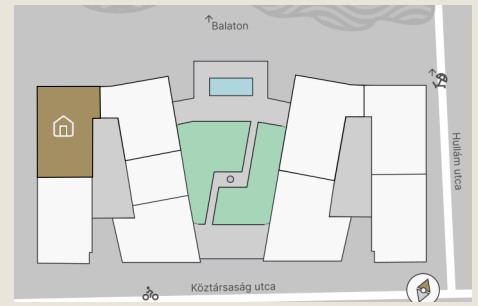

# B.37

Lakás mérete: 80,80 m<sup>2</sup>  
Terasz mérete: 80,32 m<sup>2</sup>

Előtér	4,74 m <sup>2</sup>
Nappali	24,31 m <sup>2</sup>
Szoba I	10,45 m <sup>2</sup>
Szoba II	11,32 m <sup>2</sup>
Szoba III	11,17 m <sup>2</sup>
Konyha	5,03 m <sup>2</sup>
Fürdő I	5,25 m <sup>2</sup>
Fürdő II	2,76 m <sup>2</sup>
Tároló	1,62 m <sup>2</sup>

Az ingatlan méretei az engedélyezési terv alapján kerültek megadásra, amelyek a kiviteli tervek véglegesítése és a kivitelezés során kis mértékben módosulhatnak.

+36 20 44 77 615  
www.lellewave.hu  
ertekesites@lellewave.hu

A LelleWave Residence Balatonlellén, **a vízparttól 100 méterre**, a Köztársaság és a Hullám utca sarkán épül. Az épület a városközponttól mindössze 7 perc sétatávolságra található, így minden városi szolgáltatás karnyújtásnyira van.